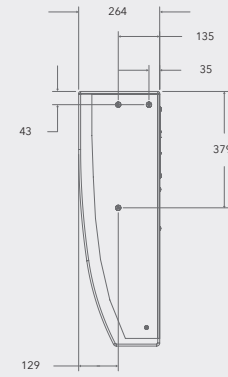

Вид сбоку

Вид сверху