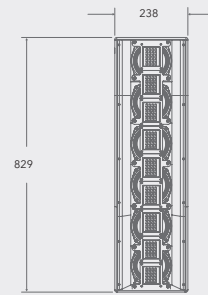

Вид спереди