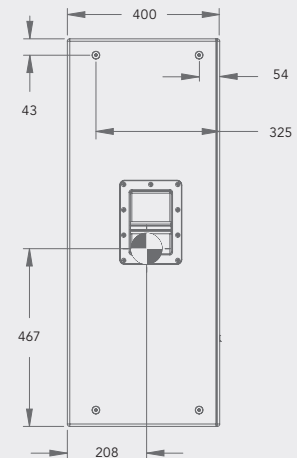

Вид сбоку

Вид спереди