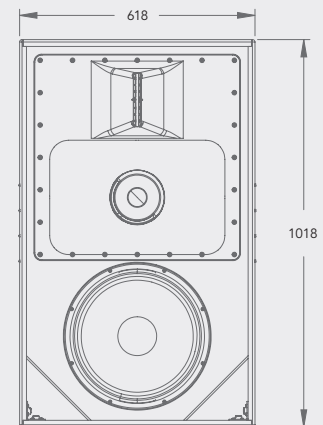

Офис независимых продаж

Россия
119234, Москва,
Ленинские горы,
Владение 1, строение 77,
офис 101.4В
Научный парк МГУ
Тел.: +7 (495) 930-8961

EMEA offices

United Kingdom
EMEA Regional Head Office
PH: +44 (0) 118 977 8000

Africa
PH: +27 71 335 8667

Eastern Europe
Representative Office
PH: +36 (0)1 47 48 138

France
PH: +33 (0) 1 41 21 44 04

Germany
PH: +49 2161 566 200

Middle East
PH: +971 (4) 503 6800

Spain
PH: +34 91 633 9990

Italy
Independent Sales Consultant Office
PH: +39 (0) 2 9902 1161

Чтобы получить новейшую информацию о технических характеристиках, посетите веб-сайт www.christieemea.com

Copyright 2016 Christie Digital Systems USA, Inc. All rights reserved. All brand names and product names are trademarks, registered trademarks or tradenames of their respective holders. Christie Digital Systems Canada Inc.'s management system is registered to ISO 9001 and ISO 14001. Performance specifications are typical. Due to constant research, specifications are subject to change without notice. Printed in Canada on recycled paper. 4217 Mar 16

CHRISTIE®