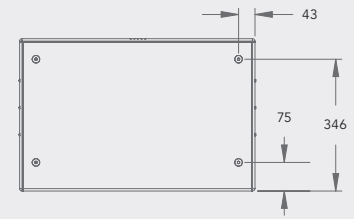

Christie Vive Audio LS Series

Акустическая система
с линейным источником LS1