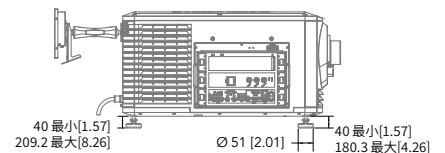

规格

科视Christie CP2306-RGBe

亮度	标称	• 最高达6000 DCI流明
	使用寿命	• 运行30,000小时后亮度可保持70% (环境温度<25°C)
对比度		• 顺序对比度2000:1
数字微镜装置		• 0.69" S2K 3-芯片 DMD DLP Cinema® • 2048 x 1080 像素 (2K)
色域		• Rec 2020覆盖率>90%
镜头卡口配置		• 全电动智能镜头系统 (ILS)
镜头		• 1.2 - 1.72 1.33 - 2.1 1.62 - 2.7 2.09 - 3.9
输入线路电压		• 单相200至240V
功耗		• 最大820W¹
激光安全等级		• Class 1 – Risk Group 3
自动化		• 通用输入输出 (zGPIO) /健康接口, 带有4个光隔离GPI (输入), 4个继电器驱动 GPO (输出), “放映机健康” 状态 ——继电器驱动输出 • 基于“串行以太网”的自动化系统
重量		• 实际安装: 最大重量137磅 (62kg)
尺寸 (无镜头)	尺寸 (长x宽x高)	• 27.4 x 27.1 x 15.9" (696 x 688 x 404mm)
配件		• 注意: 科视Christie IMB-S32 • NAS-S2 4TB存储空间 • NAS-S3 5.4TB 存储空间 • 机架安装底座

¹ 典型功耗值。可能受运行环境的影响。

² 支持杜比、GDC和其他公司的第三方IMB机型。请联系科视Christie以获取更新的兼容性列表

正视图

侧视图

俯视图

侧视图

公司办事处

科视Christie数字系统美国公司
赛普拉斯
电话: +1 714-236-8610

科视Christie数字系统公司加拿大分公司
基奇纳
电话: +1 519-744-8005

全球办事处

澳大利亚
电话: +61 (0) 7 3624 4888

巴西
电话: +55 11 3181-2952

中国(北京)
电话: +86 10 6561 0240

中国(上海)
电话: +86 21 6030 0500

中国(深圳)
电话: +86 755 3680 7000

哥伦比亚
电话: +57 (315) 652-9620

德国
电话: +49 221 99 512-0

印度
电话: +91 (080) 6708 9999

墨西哥
电话: +52 (55) 47441791

新加坡
电话: +65 6877 8737

韩国
电话: +82 2 702 1601

西班牙
电话: +34 (0) 91 633 99 90

阿拉伯联合酋长国
电话: +971 (0) 4 503 6800

英国
电话: +44 (0) 118 977 8000

美国(亚利桑那州)
电话: +1 602 943 5700

美国(德克萨斯州)
电话: +1 469-757-4420

关注科视官微,
了解更多!

有关最新的规格信息, 请访问christiedigital.com

版权 2023 Christie Digital Systems USA, Inc. 保留所有权利。我们在加拿大安大略省基奇纳和中国深圳的制造中心均已获得 ISO 9001:2015 质量管理体系认证。所有品牌名称和产品名称均为其各自持有者的商标、注册商标或商品名。“Christie” 是 Christie Digital Systems USA, Inc. 在美国和某些其他国家注册的商标。DLP® 和 DLP 标志是德州仪器公司的注册商标。性能规格为典型值。因持续研发, 规格或变更, 不再另行通知。CD3859-CINE0094-CP2306-RGBe-Datasheet-Sept-23-CN