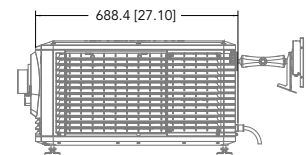

规格

科视Christie CP2306-RGBe

亮度	标称	• 最高达6000 DCI流明
	使用寿命	• 运行30,000小时后亮度可保持70% (环境温度<25°C)
对比度		• 顺序对比度2000:1
数字微镜装置		• 0.69" S2K 3-芯片 DMD DLP Cinema® • 2048 x 1080 像素 (2K)
色域		• Rec 2020覆盖率>90%
镜头卡口配置		• 全电动智能镜头系统 (ILS)
镜头		• 1.2 - 1.72 1.33 - 2.1 1.62 - 2.7 2.09 - 3.9
输入线路电压		• 单相200至240V
功耗		• 最大820W¹
激光安全等级		• Class 1 – Risk Group 3
自动化		• 通用输入输出 (zGPIO) /健康接口, 带有4个光隔离GPI (输入), 4个继电器驱动 GPO (输出), “放映机健康” 状态 ——继电器驱动输出 • 基于“串行以太网”的自动化系统
重量		• 实际安装: 最大重量137磅 (62kg)
尺寸 (无镜头)	尺寸 (长x宽x高)	• 27.4 x 27.1 x 15.9" (696 x 688 x 404mm)
配件		• 注意: 科视Christie IMB-S32 • NAS-S2 4TB存储空间 • NAS-S3 5.4TB 存储空间 • 机架安装底座

¹ 典型功耗值。可能受运行环境的影响。

² 支持杜比、GDC和其他公司的第三方IMB机型。请联系科视Christie以获取更新的兼容性列表

正视图

侧视图

俯视图

侧视图

公司办事处

科视Christie数字系统美国公司
赛普拉斯
电话: +1 714-236-8610

科视Christie数字系统公司加拿大分公司
基奇纳
电话: +1 519-744-8005

全球办事处

澳大利亚
电话: +61 (0) 7 3624 4888

巴西
电话: +55 11 3181-2952

中国(北京)
电话: +86 10 6561 0240

中国(上海)
电话: +86 21 6030 0500

中国(深圳)
电话: +86 755 3680 7000

哥伦比亚
电话: +57 (315) 652-9620

德国
电话: +49 221 99 512-0

印度
电话: +91 (080) 6708 9999

墨西哥
电话: +52 (55) 47441791

新加坡
电话: +65 6877 8737

韩国
电话: +82 2 702 1601

西班牙
电话: +34 (0) 91 633 99 90

阿拉伯联合酋长国
电话: +971 (0) 4 503 6800

英国
电话: +44 (0) 118 977 8000

美国(亚利桑那州)
电话: +1 602 943 5700

美国(德克萨斯州)
电话: +1 469-757-4420

关注科视官微,
了解更多!

有关最新的规格信息, 请访问christiedigital.com

版权 2023 Christie Digital Systems USA, Inc. 保留所有权利。我们在加拿大安大略省基奇纳和中国深圳的制造中心均已获得 ISO 9001:2015 质量管理体系认证。所有品牌名称和产品名称均为其各自持有者的商标、注册商标或商品名。“Christie” 是 Christie Digital Systems USA, Inc. 在美国和某些其他国家注册的商标。DLP® 和 DLP 标志是德州仪器公司的注册商标。性能规格为典型值。因持续研发, 规格或变更, 不再另行通知。CD3859-CINE0094-CP2306-RGBe-Datasheet-Sept-23-CN