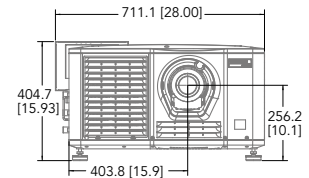

规格

科视Christie CP2306-RGBe

亮度	标称	• 最高达6000 DCI流明
	使用寿命	• 运行30,000小时后亮度可保持70% (环境温度<25°C)
对比度		• 顺序对比度2000:1
数字微镜装置		• 0.69" S2K 3-芯片 DMD DLP Cinema® • 2048 x 1080 像素 (2K)
色域		• Rec 2020覆盖率>90%
镜头卡口配置		• 全电动智能镜头系统 (ILS)
镜头		• 1.2 - 1.72 1.33 - 2.1 1.62 - 2.7 2.09 - 3.9
输入线路电压		• 单相200至240V
功耗		• 最大820W¹
激光安全等级		• Class 1 – Risk Group 3
自动化		• 通用输入输出 (zGPIO) /健康接口, 带有4个光隔离GPI (输入), 4个继电器驱动 GPO (输出), “放映机健康” 状态 ——继电器驱动输出 • 基于“串行以太网”的自动化系统
重量		• 实际安装: 最大重量137磅 (62kg)
尺寸 (无镜头)	尺寸 (长x宽x高)	• 27.4 x 27.1 x 15.9" (696 x 688 x 404mm)
配件		• 注意: 科视Christie IMB-S32 • NAS-S2 4TB存储空间 • NAS-S3 5.4TB 存储空间 • 机架安装底座

¹ 典型功耗值。可能受运行环境的影响。

² 支持杜比、GDC和其他公司的第三方IMB机型。请联系科视Christie以获取更新的兼容性列表

正视图

侧视图