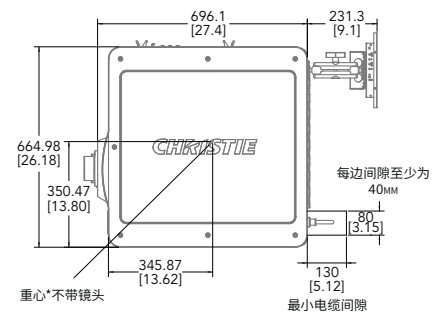

集成式银幕管理系统，通过内置的自动化控制器，实现无缝的内容和机房管理

LAMPTOLASER.COM

比较灯泡与激光照明技术

规格

科视Christie CP2306-RGBe

亮度	标称	• 最高达6000 DCI流明
	使用寿命	• 运行30,000小时后亮度可保持70% (环境温度<25°C)
对比度		• 顺序对比度2000:1
数字微镜装置		• 0.69" S2K 3-芯片 DMD DLP Cinema® • 2048 x 1080 像素 (2K)
色域		• Rec 2020覆盖率>90%
镜头卡口配置		• 全电动智能镜头系统 (ILS)
镜头		• 1.2 - 1.72 1.33 - 2.1 1.62 - 2.7 2.09 - 3.9
输入线路电压		• 单相200至240V
功耗		• 最大820W ¹
激光安全等级		• Class 1 – Risk Group 3
自动化		• 通用输入输出 (zGPIO) /健康接口, 带有4个光隔离GPI (输入), 4个继电器驱动 GPO (输出), “放映机健康” 状态 ——继电器驱动输出 • 基于“串行以太网”的自动化系统
重量		• 实际安装: 最大重量137磅 (62kg)
尺寸 (无镜头)	尺寸 (长x宽x高)	• 27.4 x 27.1 x 15.9" (696 x 688 x 404mm)
配件		• 注意: 科视Christie IMB-S32 • NAS-S2 4TB存储空间 • NAS-S3 5.4TB 存储空间 • 机架安装底座

¹ 典型功耗值。可能受运行环境的影响。

² 支持杜比、GDC和其他公司的第三方IMB机型。请联系科视Christie以获取更新的兼容性列表

正视图

侧视图

俯视图

侧视图

公司办事处

科视Christie数字系统美国公司
赛普拉斯
电话: +1 714-236-8610