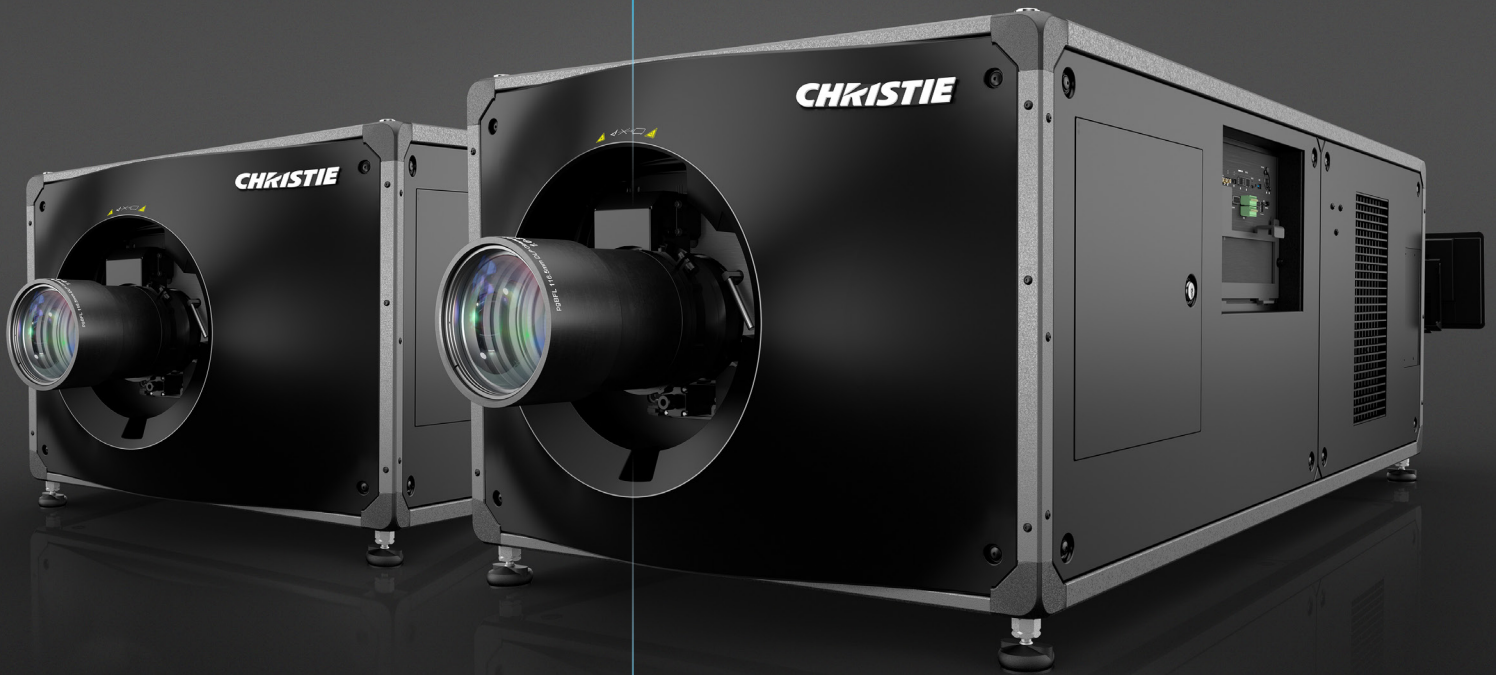

CHRISTIE®

MYSTIQUE CINEMA

高端巨幕影厅
2D 和 3D 超亮呈现
双机放映，精确图像校正

我们同您一样，追求不断提升

为给观众带来最佳观影体验，我们付出了巨大的努力与投入。对放映技术更是一丝不苟。科视Christie® Mystique™ Cinema提供亮度卓越的银幕图像，成本却远低于当前业内的其他解决方案。这将为观众带来非凡的 2D 或 3D 体验，吸引大量回头客。

科视Christie® Mystique™ Cinema

Mystique Cinema 旨在保证双机放映系统拥有出色的子像素级图像校正, 带来非凡的 2D 和 3D 呈现。它可以搭配采用并排或堆叠配置的双机放映系统。系统可根据放映厅大小和放映要求为影院提供灵活的支持。通过将科视Christie Mystique Cinema 集成到影院自动化系统中, 可轻松实现图像校正。

卓越的观影体验, 成就自主影院品牌

Mystique Cinema 集成套件能够切实助您打造非凡的影院体验, 让您的影院赢得影迷的青睐。不同于普通的“巨幕”解决方案, Mystique Cinema 让您能够灵活打造独具特色的卓越品牌, 提供非凡的影院体验, 从众多同行中脱颖而出——以让人长久难以忘却的沉浸式体验一次又一次地吸引回头客。Mystique Cinema 以卓越的影院体验让您的品牌享誉业界。

出色的品质和较低的拥有成本

科视Christie Mystique Cinema 可以与 2K 或 4K Christie CineLife™ 或 CineLife+™ 影院放映机搭配购买, 也可以作为独立集成套件单独购置以用于现有放映机。

相比业界其他品牌的“巨幕”解决方案, 两台科视Christie 放映机与 Mystique Cinema 的组合可显著节省成本。Mystique Cinema 因较低的前期成本和无后续分账压力, 满足了全球市场对价格适宜、画质卓越的 2D 和 3D 放映解决方案的需求。