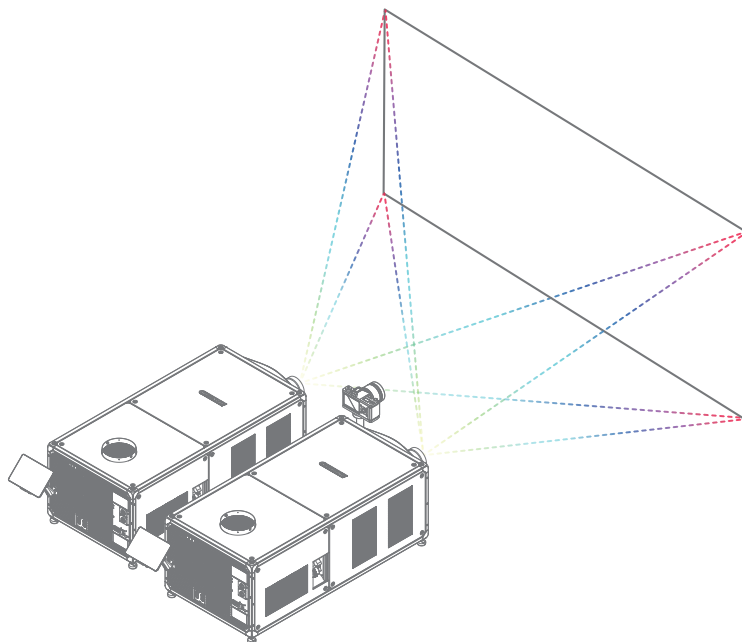

科视Christie® Mystique™ Cinema

Mystique Cinema 旨在保证双机放映系统拥有出色的子像素级图像校正, 带来非凡的 2D 和 3D 呈现。它可以搭配采用并排或堆叠配置的双机放映系统。系统可根据放映厅大小和放映要求为影院提供灵活的支持。通过将科视Christie Mystique Cinema 集成到影院自动化系统中, 可轻松实现图像校正。

卓越的观影体验, 成就自主影院品牌

Mystique Cinema 集成套件能够切实助您打造非凡的影院体验, 让您的影院赢得影迷的青睐。不同于普通的“巨幕”解决方案, Mystique Cinema 让您能够灵活打造独具特色的卓越品牌, 提供非凡的影院体验, 从众多同行中脱颖而出——以让人长久难以忘却的沉浸式体验一次又一次地吸引回头客。Mystique Cinema 以卓越的影院体验让您的品牌享誉业界。

出色的品质和较低的拥有成本

科视Christie Mystique Cinema 可以与 2K 或 4K Christie CineLife™ 或 CineLife+™ 影院放映机搭配购买, 也可以作为独立集成套件单独购置以用于现有放映机。

相比业界其他品牌的“巨幕”解决方案, 两台科视Christie 放映机与 Mystique Cinema 的组合可显著节省成本。Mystique Cinema 因较低的前期成本和无后续分账压力, 满足了全球市场对价格适宜、画质卓越的 2D 和 3D 放映解决方案的需求。

双机系统中自动优化图像, 保证银幕上的理想画面。